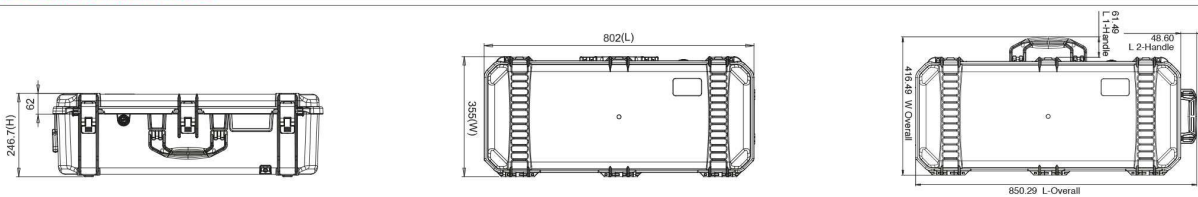

Produkt-Datenblatt

safetyBag® HPRC 5200 adventureLine

Gut verpackt

Ref.-Nr.: 001-PDB-RSWE-5200-2022

Stand: 07.2022

* open cases images reflect the different HPRC cases internal options

TECHNICAL FEATURES

Dimension:
 internal dimension 772x302x210(mm) - 30.39x11.89x8.26 (in)
 external dimension 802x355x246.7(mm) - 31.57x13.97x9.71 (in)
 lid 62(mm) - 2.44(in) bottom: 164(mm) - 6.45(in)

Temperature rating:
 Minimum -40°C -40°F Maximum +80°C +176°F

Weight:
 empty: 5.05kg – 11.1lbs

Colors:
 Black

TECHNICAL DRAWINGS

INTERNAL LAYOUTS

* empty

* cubed foam

* second skin